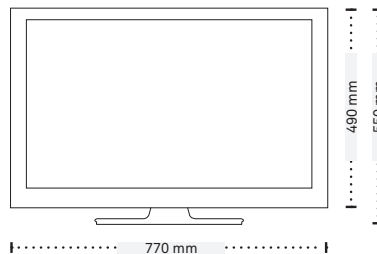

Dimensioner

Inbyggd DVD-spelare

Tänk vad praktiskt med inbyggd DVD-spelare, direkt i din TV. Smidigt i sovrummet, på landet eller i barnens rum, så att de enkelt kan titta på sina favoritfilmer! DVD-spelaren är av en så kallad slot-in typ, så det är bara att mata in skivan från TV:ns högra sida, och filmen startar!

PEOPLE OF LAVA, SWEDEN AB

Box 2075, 444 02 Stora Höga, Sweden
Phone +46 (0)303 79 80 90, fax +46 (0)303 79 79 70
www.peopleoflava.com

PEOPLE
OF LAVA
SWEDEN