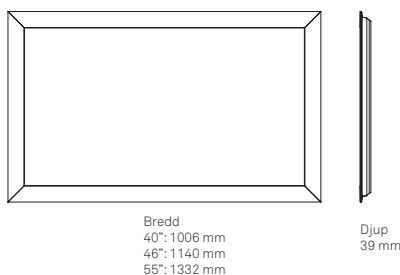

Dimensioner