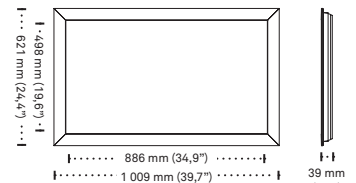

Dimensioner:

Royal Sweden 40"

Vikt: 17 kg (37 lb)

Royal Sweden 46"