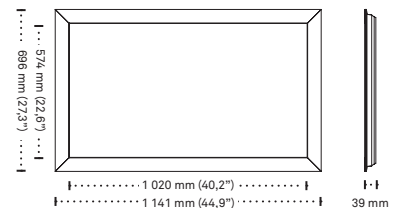

Dimensioner:

Royal Sweden 40"

Vikt: 17 kg (37 lb)

Royal Sweden 46"

Vikt: 21 kg (46 lb)

Royal Sweden 55"

Vikt: 27 kg (60 lb)

Tillbehör: