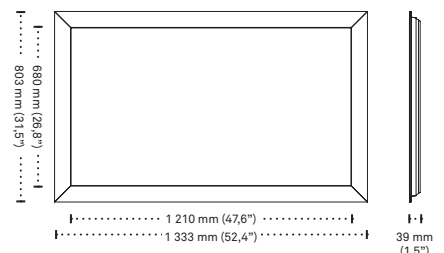

Dimensioner:

Royal Sweden 40"

Vikt: 17 kg (37 lb)

Royal Sweden 46"

Vikt: 21 kg (46 lb)

Royal Sweden 55"

Vikt: 27 kg (60 lb)

Tillbehör: