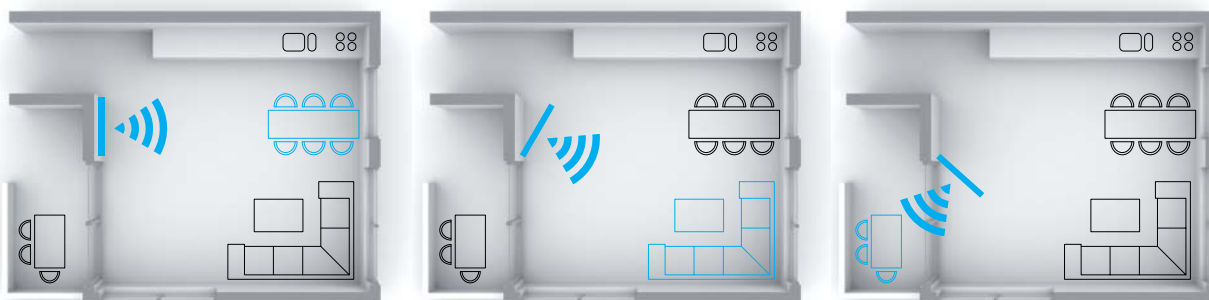

mMotion swing *large*

REMOTE-CONTROLLED WALLMOUNT

Frigör din heminredning med mMotion-seriens fjärrstyrda väggfästen. Snyggt, stilrent och iögonfallande. Men framför allt oerhört smart.

- + Se på TV:n från soffan, matplatsen eller balkongen...
- + Fungerar med de flesta fjärrkontroller, även *din* TV:s
- + Universiellt fäste – passar de flesta märken/ storlekar
Storlek "Large" rekommenderas från 37" och uppåt*
- + Valfrihet i 180° - låt TV:n anpassa sig!
- + En smal sak - TV:n så nära som 40mm från väggen
- + Lätt att montera
- + Lätt att ställa in favoritlägen

Se livet från nya vinklar - se TV:n från de bästa platserna! – mMotion Swing fjärrstyrda väggfäste passar nästan alla storlekar och TV-märken, ger dig 180 graders vinkling, och går till och med "runt hörn". Sitt kvar, slappna av och "svinga" med mMotion!

Teknisk information

- + Vertikal/horisontell justering
- + Enkel en-regels installation
- + Vikt: 4,9 kg
- + Nätanslutning: 100-240V AC, 50-60Hz (12VDC AC-Adapter)
- + Strömförbrukning: under gång < 10W / viloläge < 0,5W
- + Fjärrkontrollskommunikation: IR
- + Kan lära sig nästan alla fjärrkontroller
- + *Maximal belastning: 50 kg
- + *Maximal TV-bredd: 1300mm – C/C 800x800mm