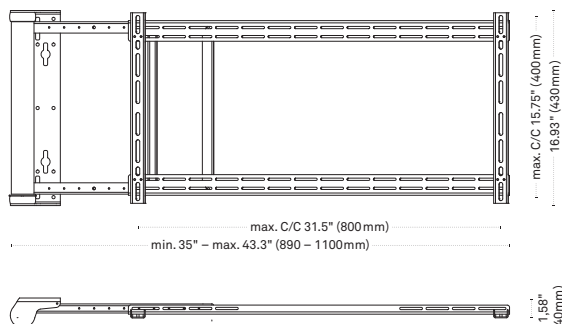

mMotion swing *large*

REMOTE-CONTROLLED WALLMOUNT

Frigör din heminredning med mMotion-seriens fjärrstyrda väggfästen. Snyggt, stilrent och iögonfallande. Men framför allt oerhört smart.

- + Se på TV:n från soffan, matplatsen eller balkongen...
- + Fungerar med de flesta fjärrkontroller, även *din* TV:s
- + Universiellt fäste – passar de flesta märken/ storlekar
  Storlek "Large" rekommenderas från 37" och uppåt*
- + Valfrihet i 180° - låt TV:n anpassa sig!
- + En smal sak - TV:n så nära som 40mm från väggen
- + Lätt att montera
- + Lätt att ställa in favoritlägen

Se livet från nya vinklar - se TV:n från de bästa platserna! – mMotion Swing fjärrstyrda väggfäste passar nästan alla storlekar och TV-märken, ger dig 180 graders vinkling, och går till och med "runt hörn". Sitt kvar, slappna av och "svinga" med mMotion!

Teknisk information

- + Vertikal/horisontell justering
- + Enkel en-regels installation
- + Vikt: 4,9 kg
- + Nätanslutning: 100-240V AC, 50-60Hz (12VDC AC-Adapter)
- + Strömförbrukning: under gång < 10W / viloläge < 0,5W
- + Fjärrkontrollskommunikation: IR
- + Kan lära sig nästan alla fjärrkontroller
- + *Maximal belastning: 50 kg
- + *Maximal TV-bredd: 1300mm – C/C 800x800mm

Mått

Förpackning

PEOPLE
OF LAVA
SWEDEN

PEOPLE OF LAVA, SWEDEN AB

Box 2075, 444 02 Stora Höga, Sweden
phone +46 (0)303 79 8090, fax +46 (0)303 79 8090
www.peopleoflava.com