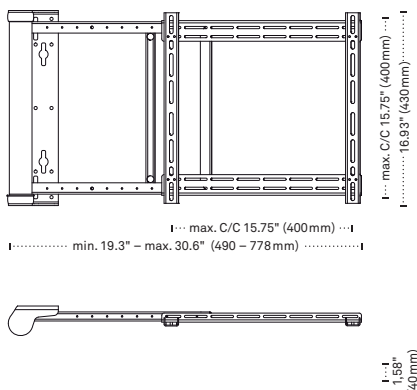

mMotion swing small

REMOTE-CONTROLLED WALLMOUNT

Frigör din heminredning med mMotion-seriens fjärrstyrda väggfästen. Snyggt, stilrent och iögonfallande. Men framför allt oerhört smart.

- + Se på TV:n från soffan, matplatsen eller balkongen...
- + Fungerar med de flesta fjärrkontroller, även *din* TV:s
- + Universiellt fäste – passar de flesta märken/ storlekar
  Storlek "Small" rekommenderas till 26" - 37"*
- + Valfrihet i 180° - låt TV:n anpassa sig!
- + En smal sak - TV:n så nära som 40mm från väggen
- + Lätt att montera
- + Lätt att ställa in favoritlägen

Se livet från nya vinklar - se TV:n från de bästa platserna! – mMotion Swing fjärrstyrda väggfäste passar nästan alla storlekar och TV-märken, ger dig 180 graders vinkling, och går till och med "runt hörn". Sitt kvar, slappna av och "svinga" med mMotion!

Teknisk information

- + Vertikal/horisontell justering
- + Enkel en-regels installation
- + Vikt: 4,9 kg
- + Nätanslutning: 100-240V AC, 50-60Hz
  (13 VDC AC-Adapter)
- + Strömförbrukning: under gång < 20W /
  viloläge < 0,5W
- + Fjärrkontrollskommunikation: IR
- + Kan lära sig nästan alla fjärrkontroller
- + *Maximal belastning: 25 kg
- + *Maximal TV-bredd: 1000mm – C/C 400x400mm

Mått

Förpackning

PEOPLE
OF LAVA
SWEDEN

PEOPLE OF LAVA, SWEDEN AB

Box 2075, 444 02 Stora Höga, Sweden
phone +46 (0)303 79 8090, fax +46 (0)303 79 8090
www.peopleoflava.com