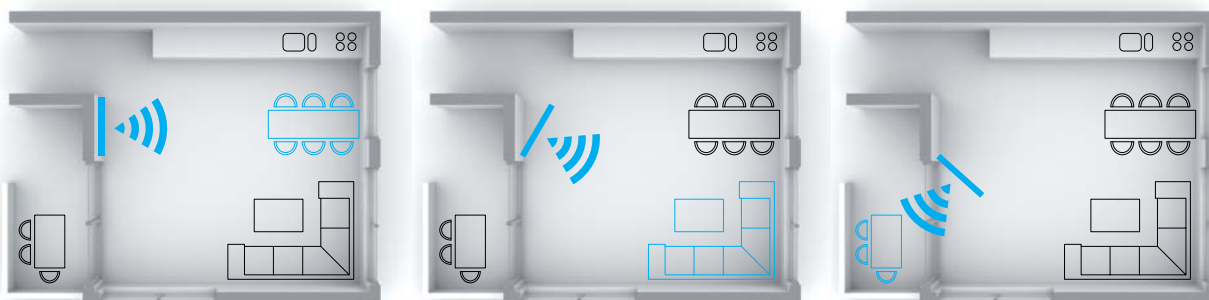

# mMotion swing small

REMOTE-CONTROLLED WALLMOUNT

Frigör din heminredning med mMotion-seriens fjärrstyrda väggfästen. Snyggt, stilrent och iögonfallande. Men framför allt oerhört smart.

- + Se på TV:n från soffan, matplatsen eller balkongen...
- + Fungerar med de flesta fjärrkontroller, även *din* TV:s
- + Universiellt fäste – passar de flesta märken/ storlekar  
Storlek "Small" rekommenderas till 26" - 37"\*
- + Valfrihet i 180° - låt TV:n anpassa sig!
- + En smal sak - TV:n så nära som 40mm från väggen
- + Lätt att montera
- + Lätt att ställa in favoritlägen

Se livet från nya vinklar - se TV:n från de bästa platserna! – mMotion Swing fjärrstyrda väggfäste passar nästan alla storlekar och TV-märken, ger dig 180 graders vinkling, och går till och med "runt hörn". Sitt kvar, slappna av och "svinga" med mMotion!

## Teknisk information

- + Vertikal/horisontell justering
- + Enkel en-regels installation
- + Vikt: 4,9 kg
- + Nätanslutning: 100-240V AC, 50-60Hz  
(13 VDC AC-Adapter)
- + Strömförbrukning: under gång < 20W /  
viloläge < 0,5W
- + Fjärrkontrollskommunikation: IR
- + Kan lära sig nästan alla fjärrkontroller
- + \*Maximal belastning: 25 kg
- + \*Maximal TV-bredd: 1000mm – C/C 400x400mm